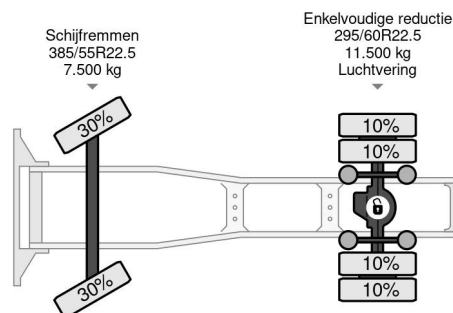

DESCRIPTION

VIDEO AVAILABLE