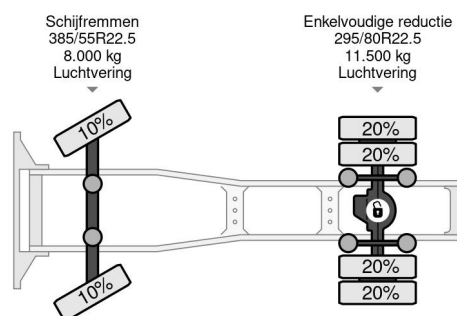

DESCRIPTION

VIDEO AVAILABLE