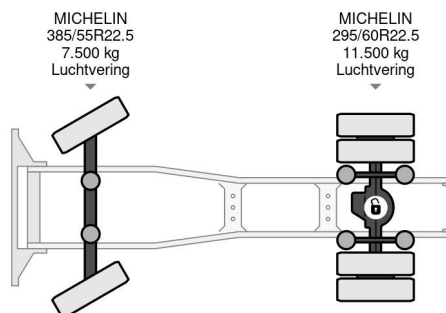

DESCRIPTION

VIDEO AVAILABLE