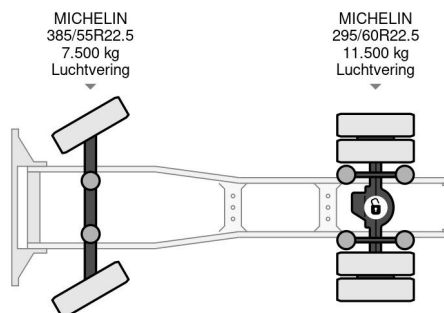

DESCRIPTION

VIDEO AVAILABLE