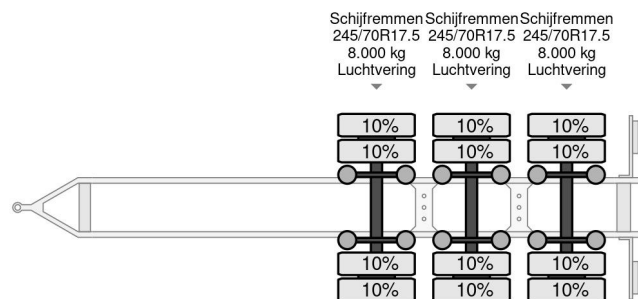

Jumbo DM 240 E 3 AXLE

COMMON

Prix	€ 13.950,- hors TVA
Id	JU006016-2
Marque	Jumbo
Type	DM 240 E 3 AXLE
Année de construction	2013
Chassis	Plateforme de chargement ouverte
Poids maximum	24.000 kg

PROPERTIES

Date première immatriculation	21-10-2013
Plaque d'immatriculation	90-WK-LX
Numéro d'identification véhicule	XL9DM24ZNDA006016
Nombre d'essieux	3
Poids à vide	6.680 kg
Empattement	659 cm
Dimensions de la construction (l/b/h)	
Poids de la charge	17.320 kg
Longueur	951 cm
Largeur	255 cm

ACCESSOIRES

Jumbo DM 240 E 3 AXLE

Referentienummer: JU006016-2

DESCRIPTION

HANGER
JUMBO DM240E
3X SAF AXLE DOUBLE TYRES
245/70R17.5 // 10%
XL9DM24ZNDA006016