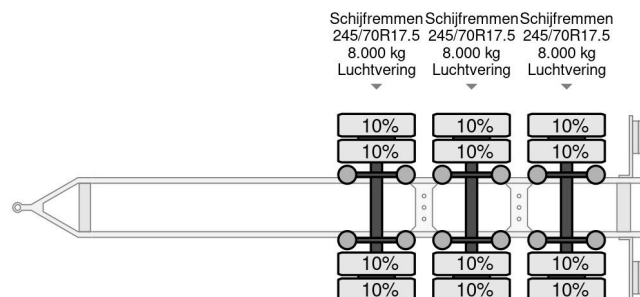

Jumbo DM 240 E 3 AXLE

COMMON

Prix	€ 13.950,- hors TVA
Id	JU006016-2
Marque	Jumbo
Type	DM 240 E 3 AXLE
Année de construction	2013
Chassis	Plateforme de chargement ouverte
Poids maximum	24.000 kg

PROPERTIES

Date première immatriculation	21-10-2013
Plaque d'immatriculation	90-WK-LX
Numéro d'identification véhicule	XL9DM24ZNDA006016
Nombre d'essieux	3
Poids à vide	6.680 kg
Empattement	659 cm
Dimensions de la construction (l/b/h)	
Poids de la charge	17.320 kg
Longueur	951 cm
Largeur	255 cm

ACCESSOIRES

Jumbo DM 240 E 3 AXLE

Referentienummer: JU006016-2

DESCRIPTION

HANGER
JUMBO DM240E
3X SAF AXLE DOUBLE TYRES
245/70R17.5 // 10%
XL9DM24ZNDA006016