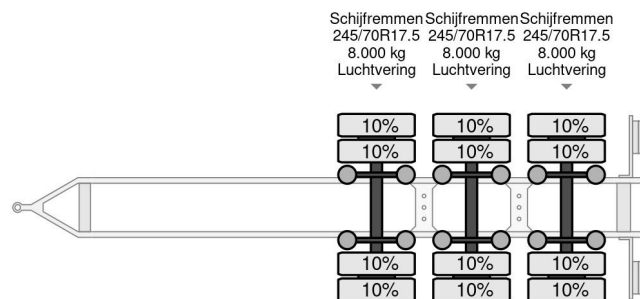

Jumbo DM 240 E 3 AXLE

COMMON

Prix	€ 13.950,- hors TVA
Id	JU006016-2
Marque	Jumbo
Type	DM 240 E 3 AXLE
Année de construction	2013
Chassis	Plateforme de chargement ouverte
Poids maximum	24.000 kg

PROPERTIES

Date première immatriculation	21-10-2013
Plaque d'immatriculation	90-WK-LX
Numéro d'identification véhicule	XL9DM24ZNDA006016
Nombre d'essieux	3
Poids à vide	6.680 kg
Empattement	659 cm
Dimensions de la construction (l/b/h)	
Poids de la charge	17.320 kg
Longueur	951 cm
Largeur	255 cm

ACCESSOIRES

Jumbo DM 240 E 3 AXLE

Referentienummer: JU006016-2

DESCRIPTION

HANGER
JUMBO DM240E
3X SAF AXLE DOUBLE TYRES
245/70R17.5 // 10%
XL9DM24ZNDA006016