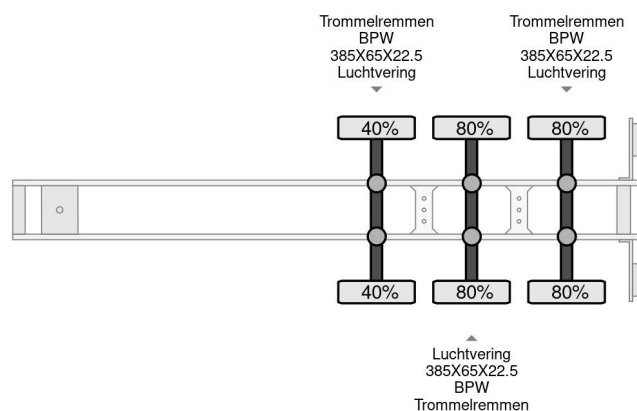

Schmitz Cargobull 15 UNITS THERMO KING SLXE200 BPW AXLE

COMMON

Prix	€ 12.950,- hors TVA
Id	SC106404-G
Marque	Schmitz Cargobull
Type	15 UNITS THERMO KING SLXE200 BPW AXLE
Année de construction	2012
Chassis	Transport frigorifique

PROPERTIES

Date première immatriculation	01-11-2012
Numéro d'identification véhicule	WSM00000005106404
Nombre d'essieux	3
Dimensions de la construction (l/b/h)	

Schmitz Cargobull 15 UNITS THERMO KING SLXE200 BPW...

Referentienummer: SC106404-G

ACCESSOIRES

- Portes arrière
- Système anti-blocage

DESCRIPTION

Marque d'unité froide: Thermo King