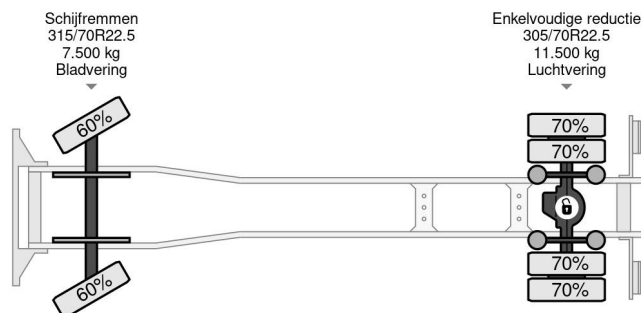

DAF 4X2 PALFINGER PK14002 + REMOTE CONTROL

COMMON

Prix	€ 17.950,- hors TVA
Id	DA871066
Marque	DAF
Type	4X2 PALFINGER PK14002 + REMOTE CONTROL
Année de construction	2010
Kilométrage	359.990 km
Chassis	Plateforme de chargement ouverte
Poids maximum	20.500 kg
Classe d'émission	5

DAF CF 75.250 4X2 PALFINGER PK14002 + REMOTE CON...

Referentienummer: DA871066

PROPERTIES

Date première immatriculation	08-03-2010
Date expiration mot	08-04-2025
Plaque d'immatriculation	BX-JZ-88
Carburant	Diesel
Transmission	Automatique
Numéro d'identification véhicule	XLRAE75PC0E871066
Configuration des essieux	4x2
Nombre d'essieux	2
Poids à vide	10.855 kg
Nombre de cylindres	6
Puissance kw	188
Puissance hp	256
Empattement	540 cm
Dimensions de la construction (l/b/h)	
Poids de la charge	9.645 kg
Longueur	920 cm
Largeur	255 cm
Hauteur de levage	1.400 cm
Capacité de levage	3.100 kg