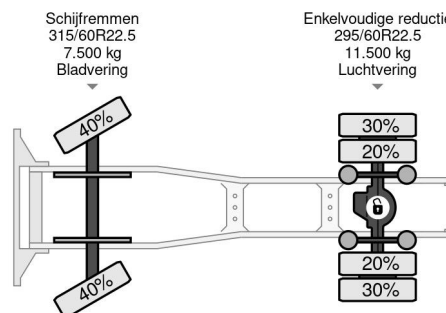

DESCRIPTION

VIDEO AVAILABLE