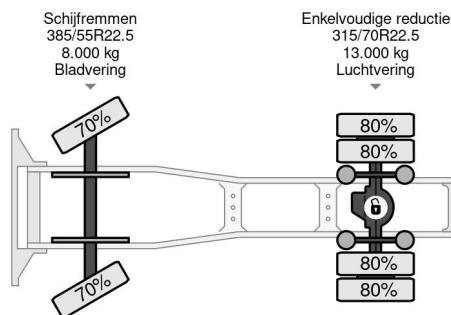

Referentienummer: VO736612