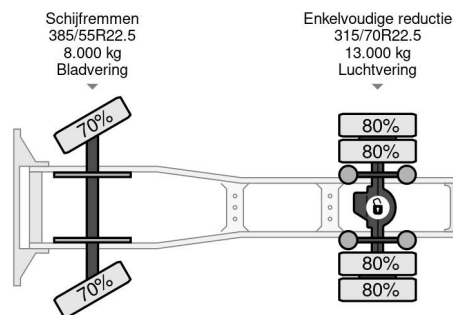

Referentienummer: VO736612