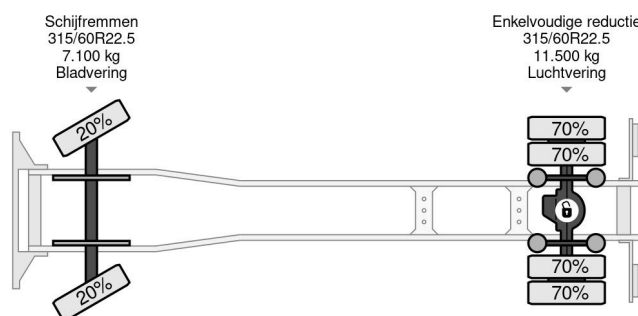

Volvo 4X2 EURO 6 DHOLLANDIA

COMMON

Prix	€ 17.950,- hors TVA
Id	VO108278
Marque	Volvo
Type	4X2 EURO 6 DHOLLANDIA
Année de construction	2016
Kilométrage	620.297 km
Chassis	Caisse fermée
Poids maximum	18.000 kg
Classe d'émission	6

Volvo FL 250 4X2 EURO 6 DHOLLANDIA

Referentienummer: VO108278

PROPERTIES

Date première immatriculation	28-06-2016
Plaque d'immatriculation	50-BHJ-4
Carburant	Diesel
Transmission	Automatique
Numéro d'identification véhicule	YV2T0X1A1GZ108278
Configuration des essieux	4x2
Nombre d'essieux	2
Poids à vide	8.140 kg
Nombre de cylindres	6
Puissance kw	188
Puissance hp	256
Empattement	530 cm
Dimensions de la construction (l/b/h)	
Poids de la charge	9.860 kg
Longueur	975 cm
Largeur	255 cm