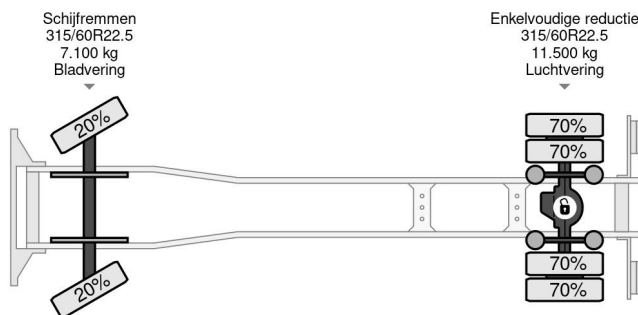

Volvo FL 250 4X2 EURO 6 DHOLLANDIA

Referentienummer: VO108278