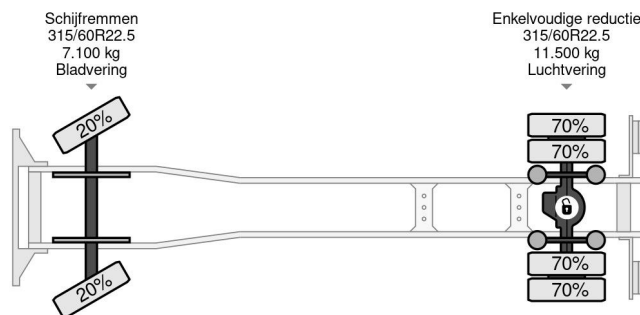

Volvo FL 250 4X2 EURO 6 DHOLLANDIA

Referentienummer: VO108278