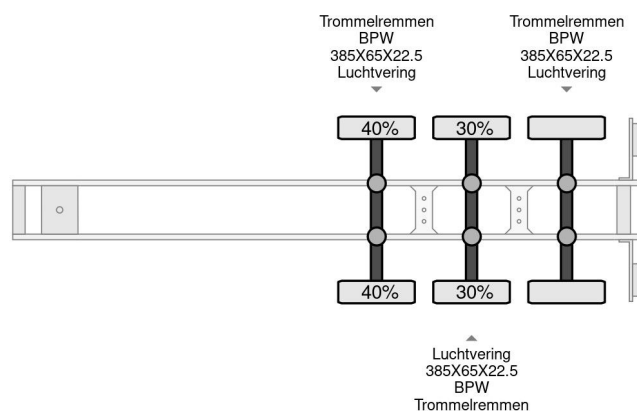

ACCESSOIRES

- Portes arrière
- Système anti-blocage

DESCRIPTION

Marque d'unité froide: Thermo King