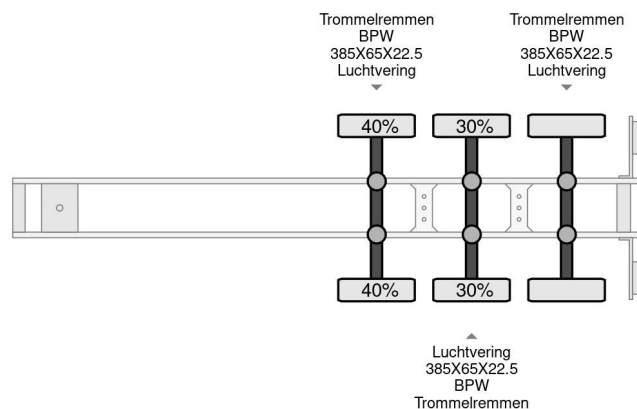

ACCESSOIRES

- Portes arrière
- Système anti-blocage

DESCRIPTION

Marque d'unité froide: Thermo King