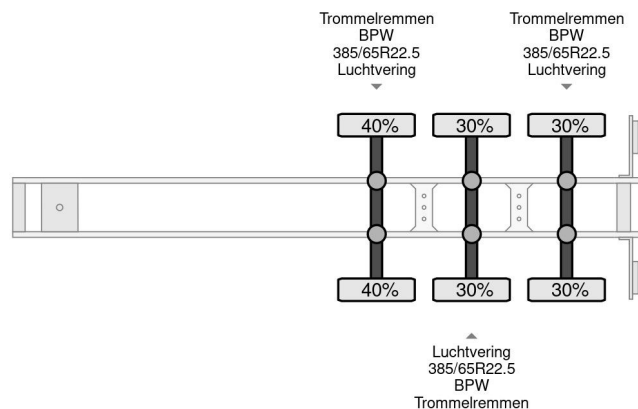

Schmitz Cargobull THERMO KING SLXE200 BPW AXLE

COMMON

Prix	€ 12.950,- hors TVA
Id	SC106399-G
Marque	Schmitz Cargobull
Type	THERMO KING SLXE200 BPW AXLE
Année de construction	2012
Chassis	Transport frigorifique

PROPERTIES

Date première immatriculation	01-01-2012
Numéro d'identification véhicule	WSM00000005106399
Nombre d'essieux	3
Dimensions de la construction (l/b/h)	

Schmitz Cargobull THERMO KING SLXE200 BPW AXLE

Referentienummer: SC106399-G

ACCESSOIRES

- Portes arrière
- Système anti-blocage

DESCRIPTION

Marque d'unité froide: Thermo King