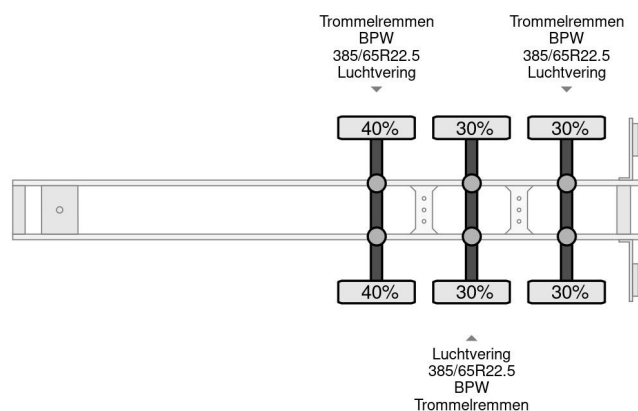

Schmitz Cargobull 15 UNITS THERMO KING SLXE200 BPW AXLE

COMMON

Prix	€ 12.950,- hors TVA
Id	SC106399-G
Marque	Schmitz Cargobull
Type	15 UNITS THERMO KING SLXE200 BPW AXLE
Année de construction	2012
Chassis	Transport frigorifique

PROPERTIES

Date première immatriculation	01-01-2012
Numéro d'identification véhicule	WSM00000005106399
Nombre d'essieux	3
Dimensions de la construction (l/b/h)	

Schmitz Cargobull 15 UNITS THERMO KING SLXE200 BPW...

Referentienummer: SC106399-G

ACCESSOIRES

- Portes arrière
- Système anti-blocage

DESCRIPTION

Marque d'unité froide: Thermo King