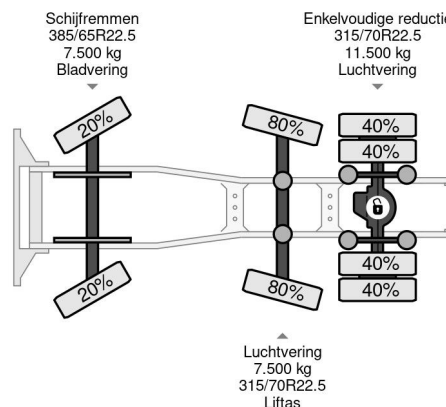

### COMMON

Prix	€ 22.950,- hors TVA
Id	SC359139
Marque	Scania
Type	6X2 EURO 6 + RETARDER + STEERING AXLE
Année de construction	2014
Kilométrage	916.750 km
Chassis	Tracteur standard
Poids maximum	26.500 kg
Classe d'émission	6

### PROPERTIES

Date première immatriculation	17-07-2014
Date expiration mot	17-07-2024
Plaque d'immatriculation	61-BDX-9
Carburant	Diesel
Transmission	Automatique
Numéro d'identification véhicule	YS2R6X20005359139
Configuration des essieux	6x2
Nombre d'essieux	3
Poids à vide	9.031 kg
Nombre de cylindres	6
Puissance kw	331
Puissance hp	450
Empattement	405 cm
Poids de la charge	17.469 kg
Longueur	647 cm
Largeur	255 cm