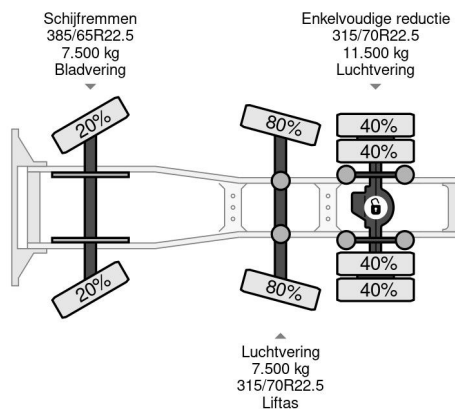

Scania 6X2 EURO 6 + RETARDER + STEERING AXLE

COMMON

Prix	€ 21.950,- hors TVA
Id	SC359139
Marque	Scania
Type	6X2 EURO 6 + RETARDER + STEERING AXLE
Année de construction	2014
Kilométrage	916.750 km
Chassis	Tracteur standard
Poids maximum	26.500 kg
Classe d'émission	6

Scania R450 6X2 EURO 6 + RETARDER + STEERING AXLE

Referentienummer: SC359139

PROPERTIES

Date première immatriculation	17-07-2014
Date expiration mot	17-07-2024
Plaque d'immatriculation	61-BDX-9
Carburant	Diesel
Transmission	Automatique
Numéro d'identification véhicule	YS2R6X20005359139
Configuration des essieux	6x2
Nombre d'essieux	3
Poids à vide	9.031 kg
Nombre de cylindres	6
Puissance kw	331
Puissance hp	450
Empattement	405 cm
Poids de la charge	17.469 kg
Longueur	647 cm
Largeur	255 cm