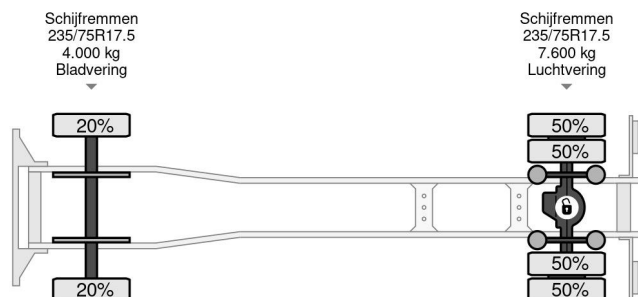

### COMMON

Prix	€ 19.950,- hors TVA
Id	VO104369
Marque	Volvo
Type	4X2 EURO 6 BOX 6.05 METER
Année de construction	2015
Kilométrage	322.366 km
Chassis	Caisse fermée
Poids maximum	10.000 kg
Classe d'émission	6

Volvo FL 210 4X2 EURO 6 BOX 6.05 METER

Referentienummer: VO104369

### PROPERTIES

Date première immatriculation	16-11-2015
Date expiration mot	09-08-2024
Plaque d'immatriculation	39-BGL-8
Carburant	Diesel
Transmission	Automatique
Numéro d'identification véhicule	YV2TOU1AXFZ104369
Configuration des essieux	4x2
Nombre d'essieux	2
Poids à vide	6.520 kg
Nombre de cylindres	4
Puissance kw	158
Puissance hp	215
Empattement	440 cm
Dimensions de la construction (l/b/h)	
Poids de la charge	3.480 kg
Longueur	799 cm
Largeur	234 cm

## DESCRIPTION

---

VIDEO AVAILABLE  
DHOLLANDIA

BOX:  
L: 6,05 METER  
W: 2,25 METER  
H: 2,62 METER