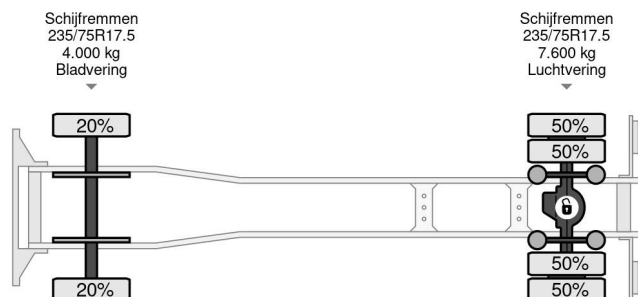

Volvo 4X2 EURO 6 BOX 6.05 METER

COMMON

Prix	€ 19.950,- hors TVA
Id	VO104369
Marque	Volvo
Type	4X2 EURO 6 BOX 6.05 METER
Année de construction	2015
Kilométrage	322.366 km
Chassis	Caisse fermée
Poids maximum	10.000 kg
Classe d'émission	6

Volvo FL 210 4X2 EURO 6 BOX 6.05 METER

Referentienummer: VO104369

PROPERTIES

Date première immatriculation	16-11-2015
Date expiration mot	09-08-2024
Plaque d'immatriculation	39-BGL-8
Carburant	Diesel
Transmission	Automatique
Numéro d'identification véhicule	YV2TOU1AXFZ104369
Configuration des essieux	4x2
Nombre d'essieux	2
Poids à vide	6.520 kg
Nombre de cylindres	4
Puissance kw	158
Puissance hp	215
Empattement	440 cm
Dimensions de la construction (l/b/h)	
Poids de la charge	3.480 kg
Longueur	799 cm
Largeur	234 cm

DESCRIPTION

VIDEO AVAILABLE
DHOLLANDIA

BOX:
L: 6,05 METER
W: 2,25 METER
H: 2,62 METER