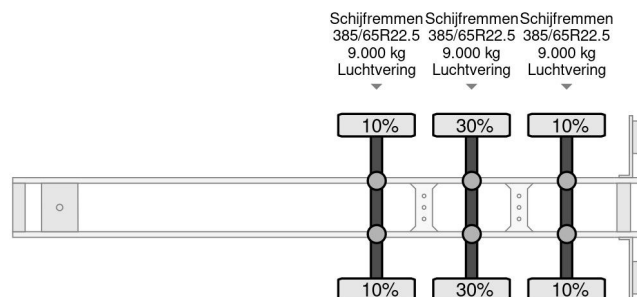

Krone SD // 3X BPW AXLE DISC BRAKES

Referentienummer: KR795848-2