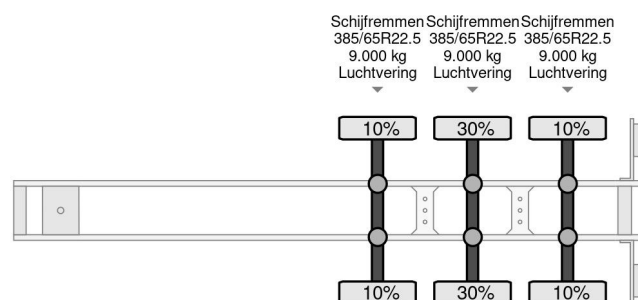

Krone SD // 3X BPW AXLE DISC BRAKES

Referentienummer: KR795848-2