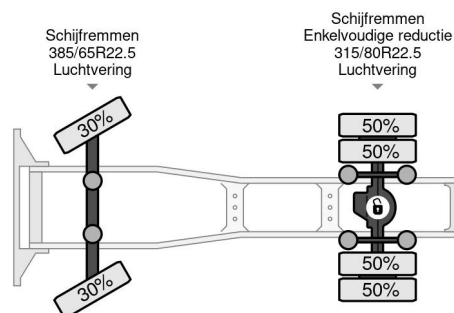

DESCRIPTION

VIDEO AVAILABLE