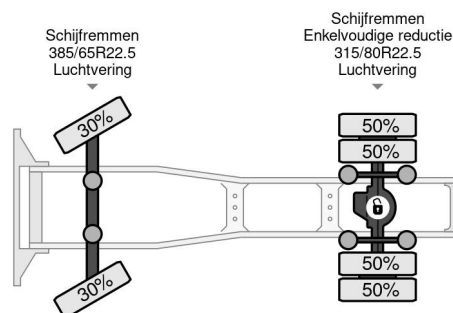

DESCRIPTION

VIDEO AVAILABLE