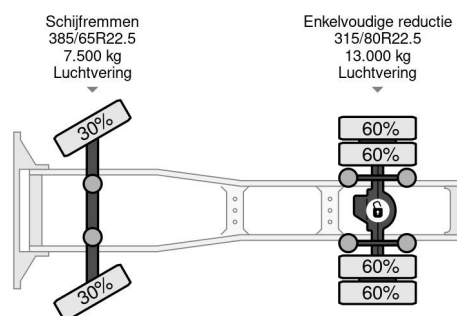

DESCRIPTION

VIDEO AVAILABLE