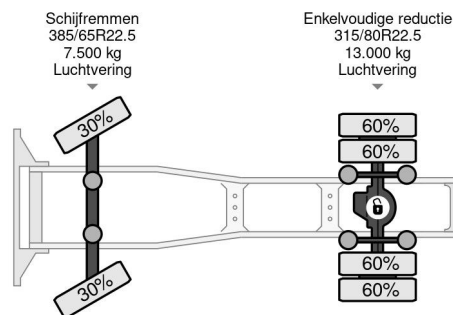

DESCRIPTION

VIDEO AVAILABLE