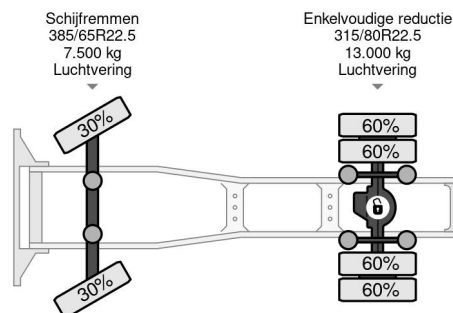

DESCRIPTION

VIDEO AVAILABLE