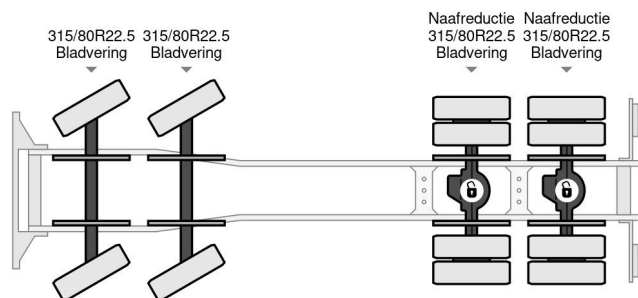

MAN TG 360 A CIFA 10 CBM FULL STEEL MANUAL

8x4

Referentienummer: MA354928

DESCRIPTION

VIDEO AVAILABLE