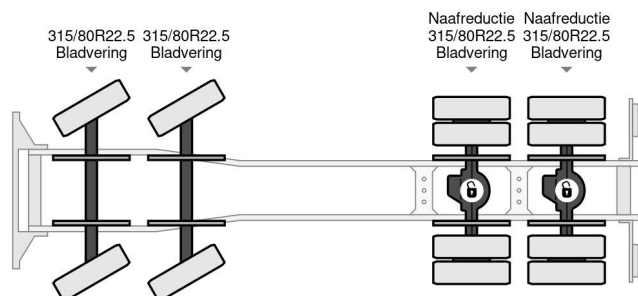

MAN TG 360 A CIFA 10 CBM FULL STEEL MANUAL

8x4

Referentienummer: MA354928

DESCRIPTION

VIDEO AVAILABLE