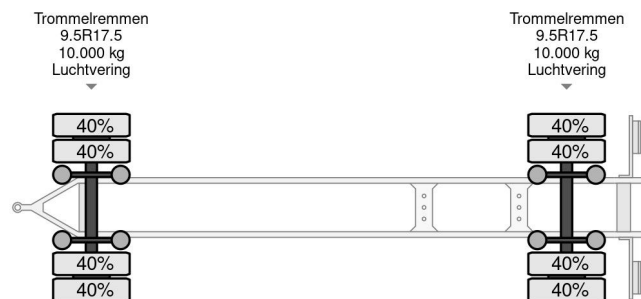

Burg A-2-20 01 /// 2X BPW AXLE FRONT STEERING

Referentienummer: BU041299-2