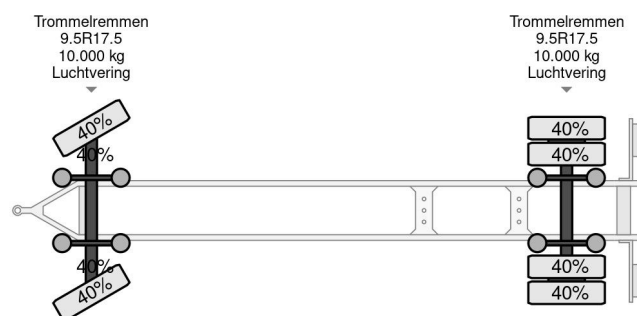

Burg BPA 10-10 ARXXX 2X BPW AXLE

COMMON

Prix	€ 1.950,- hors TVA
Id	BU035626-2
Marque	Burg
Type	BPA 10-10 ARXXX 2X BPW AXLE
Année de construction	2009
Chassis	Système BDF
Poids maximum	20.000 kg

PROPERTIES

Date première immatriculation	27-05-2009
Date expiration mot	14-02-2025
Plaque d'immatriculation	32-WD-VZ
Numéro d'identification véhicule	XLK2A101090035626
Nombre d'essieux	2
Poids à vide	3.910 kg
Empattement	490 cm
Dimensions de la construction (l/b/h)	
Poids de la charge	16.090 kg
Longueur	896 cm
Largeur	235 cm

ACCESSOIRES

Burg BPA 10-10 ARXXX 2X BPW AXLE

Referentienummer: BU035626-2

DESCRIPTION