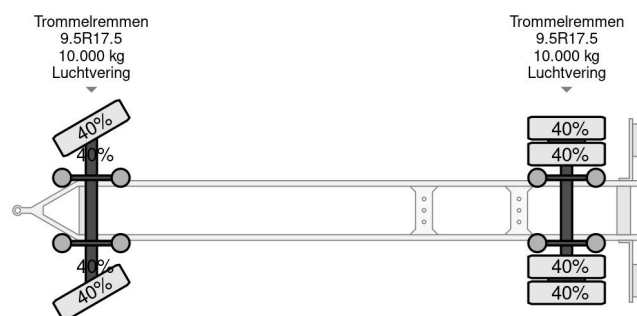

Burg BPA 10-10 ARXXX 2X BPW AXLE

COMMON

Prix	€ 1.950,- hors TVA
Id	BU035626-2
Marque	Burg
Type	BPA 10-10 ARXXX 2X BPW AXLE
Année de construction	2009
Chassis	Système BDF
Poids maximum	20.000 kg

PROPERTIES

Date première immatriculation	27-05-2009
Date expiration mot	14-02-2025
Plaque d'immatriculation	32-WD-VZ
Numéro d'identification véhicule	XLK2A101090035626
Nombre d'essieux	2
Poids à vide	3.910 kg
Empattement	490 cm
Dimensions de la construction (l/b/h)	
Poids de la charge	16.090 kg
Longueur	896 cm
Largeur	235 cm

Burg BPA 10-10 ARXXX 2X BPW AXLE

Referentienummer: BU035626-2

ACCESSOIRES

DESCRIPTION