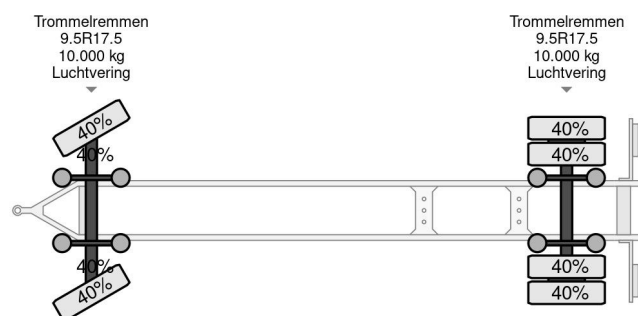

Burg BPA 10-10 ARXXX 2X BPW AXLE

COMMON

Prix	€ 1.950,- hors TVA
Id	BU035628-2
Marque	Burg
Type	BPA 10-10 ARXXX 2X BPW AXLE
Année de construction	2009
Chassis	Système BDF
Poids maximum	20.000 kg

PROPERTIES

Date première immatriculation	20-05-2009
Date expiration mot	22-05-2024
Plaque d'immatriculation	08-WD-VR
Numéro d'identification véhicule	XLK2A101090035628
Nombre d'essieux	2
Poids à vide	3.910 kg
Empattement	490 cm
Dimensions de la construction (l/b/h)	
Poids de la charge	16.090 kg
Longueur	896 cm
Largeur	235 cm

ACCESSOIRES

Burg BPA 10-10 ARXXX 2X BPW AXLE

Referentienummer: BU035628-2

DESCRIPTION