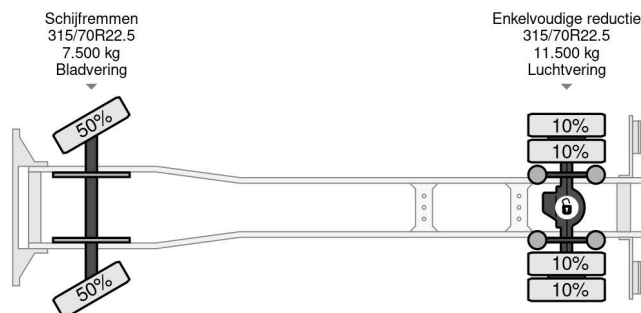

Mercedes-Benz 1924 4X2 EURO 6 BOX DHOLLANDIA

COMMON

Prix	€ 29.950,- hors TVA
Id	MB196976
Marque	Mercedes-Benz
Type	1924 4X2 EURO 6 BOX DHOLLANDIA
Année de construction	2017
Kilométrage	452.958 km
Chassis	Caisse fermée
Poids maximum	19.000 kg
Classe d'émission	6

Mercedes-Benz Antos 1924 4X2 EURO 6 BOX DHOLLANDIA

Referentienummer: MB196976

PROPERTIES

Date première immatriculation	30-10-2017
Date expiration mot	12-11-2024
Plaque d'immatriculation	60-BKD-1
Carburant	Diesel
Transmission	Automatique
Numéro d'identification véhicule	WDB96300310196976
Configuration des essieux	4x2
Nombre d'essieux	2
Poids à vide	9.520 kg
Nombre de cylindres	6
Puissance kw	175
Puissance hp	238
Empattement	550 cm
Dimensions de la construction (l/b/h)	
Poids de la charge	9.480 kg
Longueur	949 cm
Largeur	255 cm