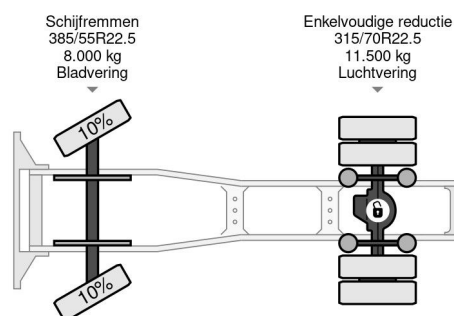

Volvo 4X2 EURO 6 I SHIFT + I PARK COOL HYDRAULIC

COMMON

Prix	Sur demande hors TVA
Id	VO756730
Marque	Volvo
Type	4X2 EURO 6 I SHIFT + I PARK COOL HYDRAULIC
Année de construction	2016
Kilométrage	1.455.441 km
Chassis	Tracteur standard
Poids maximum	21.000 kg
Classe d'émission	6

Volvo FH 500 4X2 EURO 6 I SHIFT + I PARK COOL HYDRA...

Referentienummer: VO756730

PROPERTIES

Date première immatriculation	25-03-2016
Date expiration mot	15-04-2025
Plaque d'immatriculation	51-BHB-3
Carburant	Diesel
Transmission	Automatique
Numéro d'identification véhicule	YV2RT40A8GB756730
Configuration des essieux	4x2
Nombre d'essieux	2
Poids à vide	8.302 kg
Nombre de cylindres	6
Puissance kw	375
Puissance hp	510
Empattement	380 cm
Poids de la charge	12.698 kg
Longueur	599 cm
Largeur	254 cm