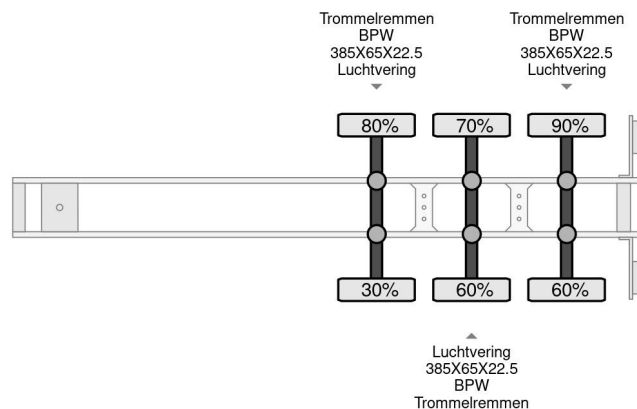

Montracon THERMO KING SLX 200 BPW DRUM BRAKES

COMMON

Prix	€ 11.450,- hors TVA
Id	MO101915-G
Marque	Montracon
Type	THERMO KING SLX 200 BPW DRUM BRAKES
Année de construction	2011
Chassis	Transport frigorifique

PROPERTIES

Date première immatriculation	04-02-2011
Numéro d'identification véhicule	SMRR3A-CXBN101915
Nombre d'essieux	3
Dimensions de la construction (l/b/h)	
Longueur	1.360 cm
Largeur	260 cm

Montracon THERMO KING SLX 200 BPW DRUM BRAKES

Referentienummer: MO101915-G

ACCESSOIRES

- Portes arrière
- Système anti-blocage

DESCRIPTION

Marque d'unité froide: Thermo King