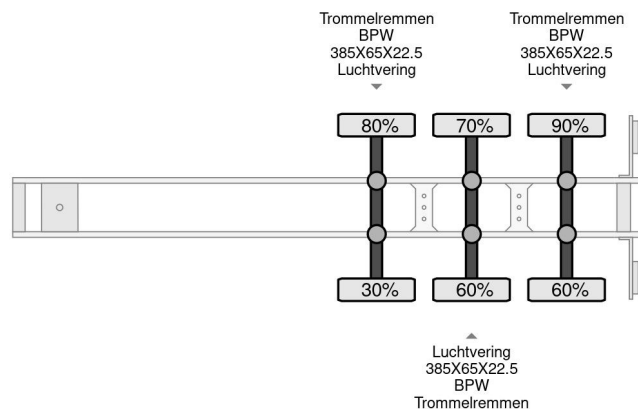

Montracon THERMO KING SLX 200 BPW DRUM BRAKES

COMMON

Prix	€ 11.450,- hors TVA
Id	MO101915-G
Marque	Montracon
Type	THERMO KING SLX 200 BPW DRUM BRAKES
Année de construction	2011
Chassis	Transport frigorifique

PROPERTIES

Date première immatriculation	04-02-2011
Numéro d'identification véhicule	SMRR3A-CXBN101915
Nombre d'essieux	3
Dimensions de la construction (l/b/h)	
Longueur	1.360 cm
Largeur	260 cm

Montracon THERMO KING SLX 200 BPW DRUM BRAKES

Referentienummer: MO101915-G

ACCESSOIRES

- Portes arrière
- Système anti-blocage

DESCRIPTION

Marque d'unité froide: Thermo King