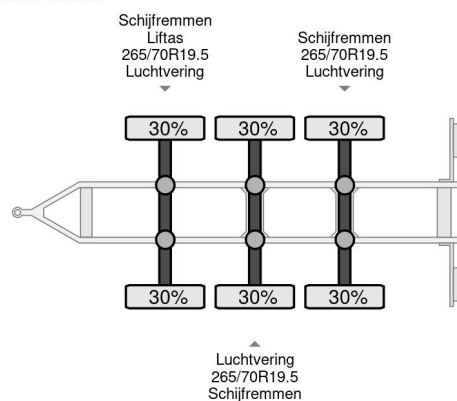

ACCESSOIRES

DESCRIPTION

3 AXLE HFR HANGER
23-09-2011
HFHF1069
BPW 265X70X19,5 30%
770 X 250 X 290 CM
UH9KF221125HF1069