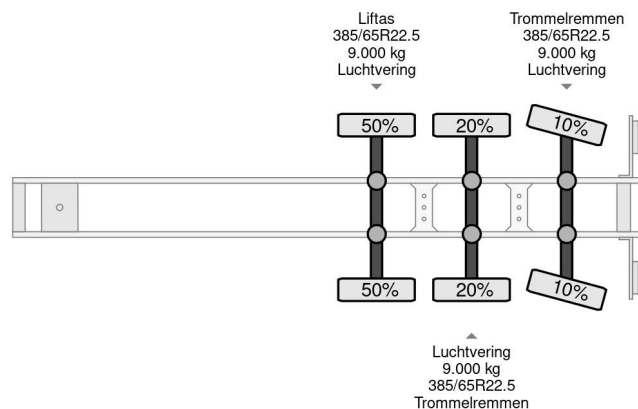

### PROPERTIES

Date première immatriculation	27-04-2009
Plaque d'immatriculation	OK-20-RT
Numéro d'identification véhicule	YE12B2001ZD412739
Nombre d'essieux	3
Poids à vide	9.760 kg
Empattement	891 cm
Dimensions de la construction (l/b/h)	
Poids de la charge	29.240 kg
Longueur	1.383 cm
Largeur	255 cm

### ACCESSOIRES

- Portes arrière
- Système anti-blocage

Van Hool 3B2014 3X BPW AXLE LAST AXLE STEERING

Referentienummer: VH412739-2