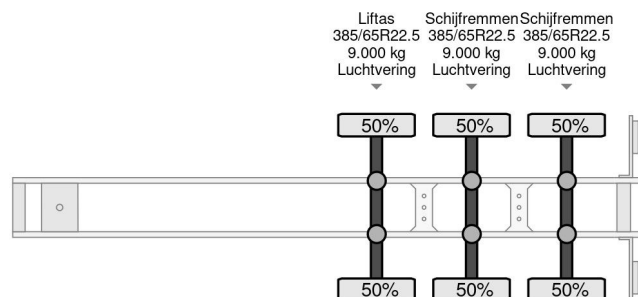

DESCRIPTION

VIDEO AVAILABLE