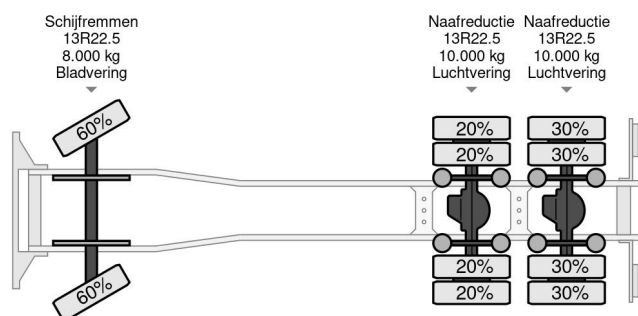

Referentienummer: MA362279