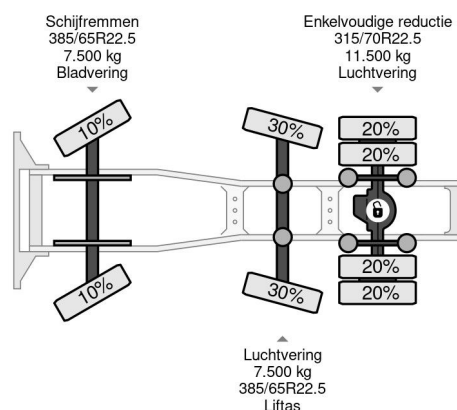

PROPERTIES

Date première immatriculation	05-09-2016
Date expiration mot	05-09-2024
Plaque d'immatriculation	84-BHN-1
Carburant	Diesel
Transmission	Automatique
Numéro d'identification véhicule	YS2R6X20005436181
Configuration des essieux	6x2
Nombre d'essieux	3
Poids à vide	9.139 kg
Nombre de cylindres	6
Puissance kw	331
Puissance hp	450
Empattement	405 cm
Poids de la charge	17.361 kg
Longueur	647 cm
Largeur	255 cm

Scania R450 6X2 EURO 6 STEERING AXLE

Referentienummer: SC436181

DESCRIPTION