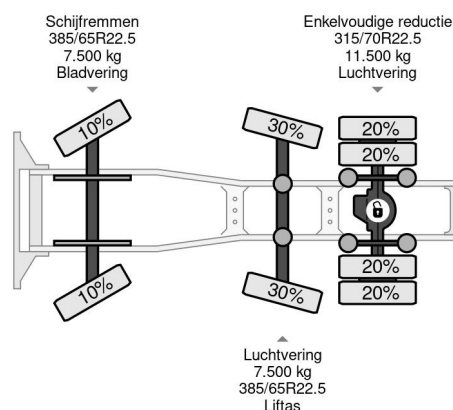

PROPERTIES

Date première immatriculation	05-09-2016
Date expiration mot	05-09-2024
Plaque d'immatriculation	84-BHN-1
Carburant	Diesel
Transmission	Automatique
Numéro d'identification véhicule	YS2R6X20005436181
Configuration des essieux	6x2
Nombre d'essieux	3
Poids à vide	9.139 kg
Nombre de cylindres	6
Puissance kw	331
Puissance hp	450
Empattement	405 cm
Poids de la charge	17.361 kg
Longueur	647 cm
Largeur	255 cm

Scania R450 6X2 EURO 6 STEERING AXLE

Referentienummer: SC436181

DESCRIPTION