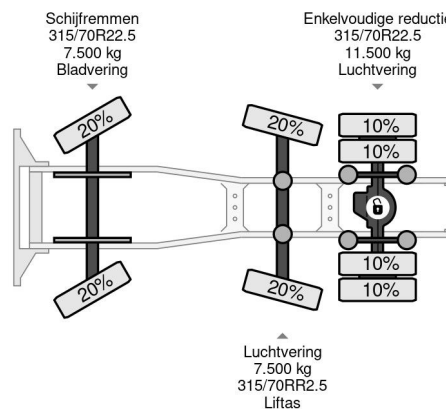

DAF 6X2 STEERING AXLE MANUAL EURO 5

COMMON

Prix	€ 17.950,- hors TVA
Id	DA790838
Marque	DAF
Type	6X2 STEERING AXLE MANUAL EURO 5
Année de construction	2007
Kilométrage	1.142.569 km
Chassis	Tracteur standard
Poids maximum	26.500 kg
Classe d'émission	5

PROPERTIES

Date première immatriculation	23-10-2007
Date expiration mot	28-10-2024
Plaque d'immatriculation	BT-JH-11
Carburant	Diesel
Transmission	Transmission manuelle
Configuration des essieux	6x2
Nombre d'essieux	3
Poids à vide	8.353 kg
Nombre de cylindres	6
Puissance kw	300
Puissance hp	408
Empattement	410 cm
Poids de la charge	18.147 kg
Longueur	658 cm
Largeur	250 cm

DAF XF 105.410 6X2 STEERING AXLE MANUAL EURO 5

Referentienummer: DA790838

DESCRIPTION

VIDEO AVAILABLE