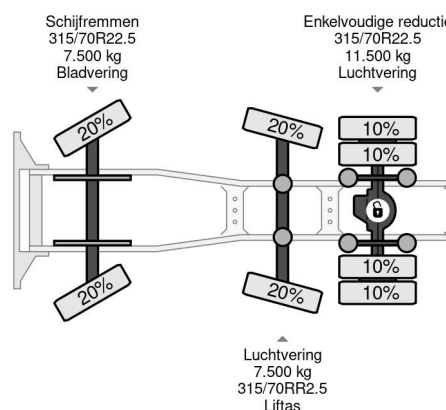

DAF 6X2 STEERING AXLE MANUAL EURO 5

COMMON

Prix	€ 17.950,- hors TVA
Id	DA790838
Marque	DAF
Type	6X2 STEERING AXLE MANUAL EURO 5
Année de construction	2007
Kilométrage	1.142.569 km
Chassis	Tracteur standard
Poids maximum	26.500 kg
Classe d'émission	5

PROPERTIES

Date première immatriculation	23-10-2007
Date expiration mot	28-10-2024
Plaque d'immatriculation	BT-JH-11
Carburant	Diesel
Transmission	Transmission manuelle
Configuration des essieux	6x2
Nombre d'essieux	3
Poids à vide	8.353 kg
Nombre de cylindres	6
Puissance kw	300
Puissance hp	408
Empattement	410 cm
Poids de la charge	18.147 kg
Longueur	658 cm
Largeur	250 cm

DAF XF 105.410 6X2 STEERING AXLE MANUAL EURO 5

Referentienummer: DA790838

DESCRIPTION

VIDEO AVAILABLE