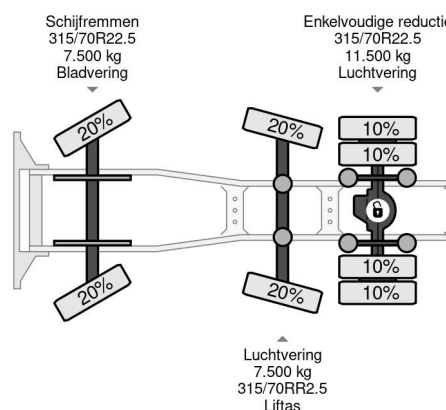

DESCRIPTION

VIDEO AVAILABLE