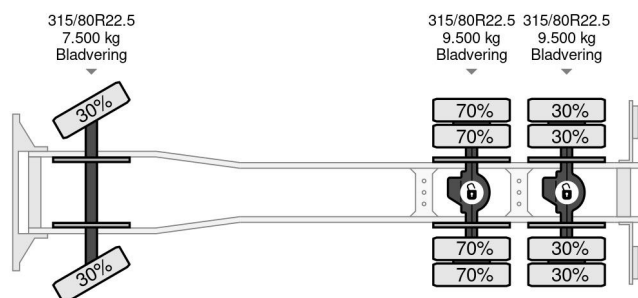

PROPERTIES

Date première immatriculation	20-12-2002
Carburant	Diesel
Transmission	Transmission manuelle
Numéro d'identification véhicule	WMAH25ZZZ3M354938
Configuration des essieux	6x4
Nombre d'essieux	3
Poids à vide	12.445 kg
Puissance kw	228
Puissance hp	310
Dimensions de la construction (l/b/h)	

MAN TG 310 A CIFA 6X4 FULL STEEL MANUAL

Referentienummer: MA354938

DESCRIPTION

VIDEO AVAILABLE